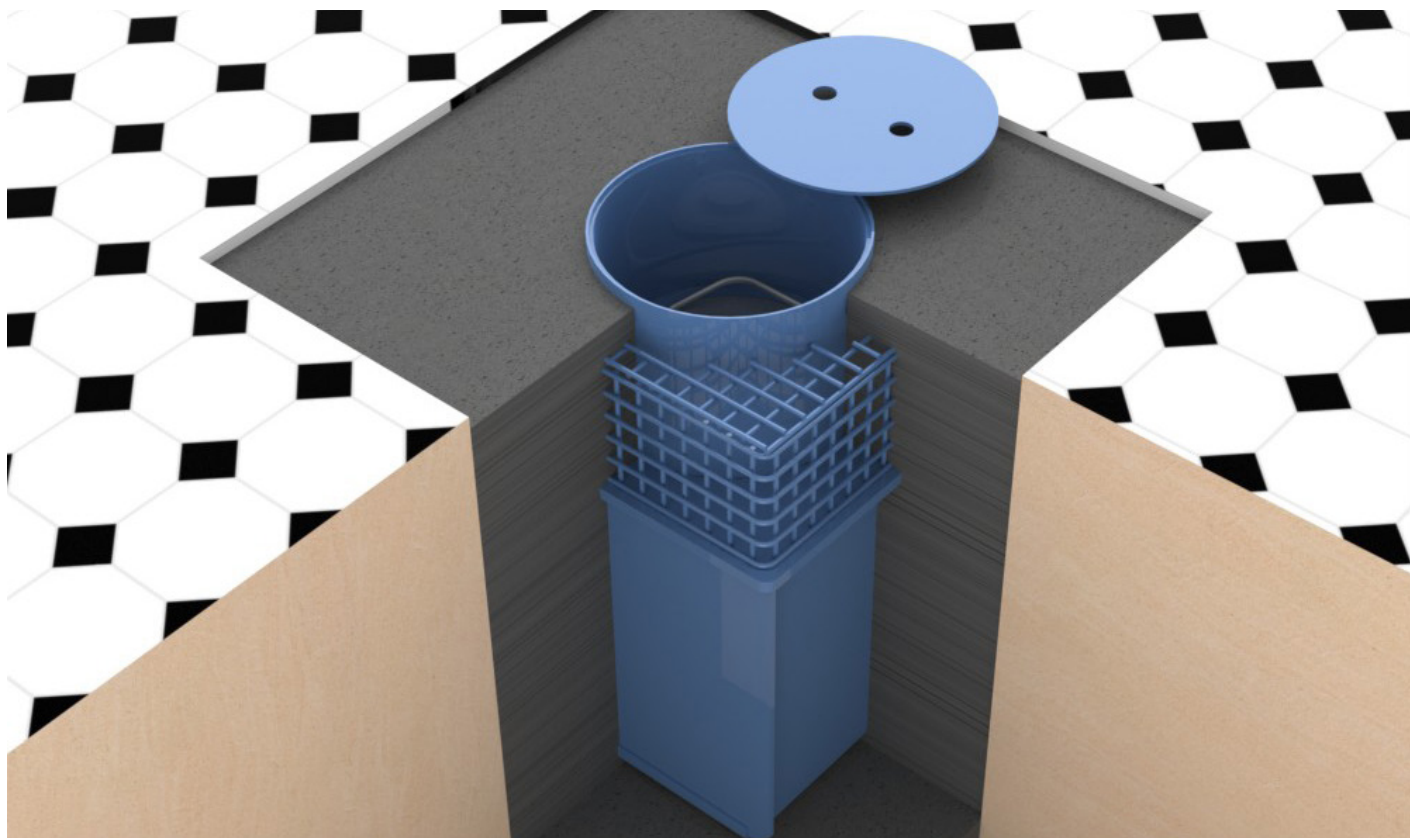

ACCESORIOS   ACCESSORIES   ACCESSOIRES

Kit cierre hermético
Sealing kit
Kit d'étanchéité

Modelo
Model
Modèle

CFC2H

Modelo
Model
Modèle

CFC-2L   **CFC2L**   435   305   285   245   260   267   19   25

UNE EN 1300 A
VdS KLASSE 1
a2p NIVEAU AE

Modelo
Model
Modèle

CFC-2M   **CFC2M**   435   305   285   245   260   267   19   25

UNE EN 1300 B
VdS KLASSE 2